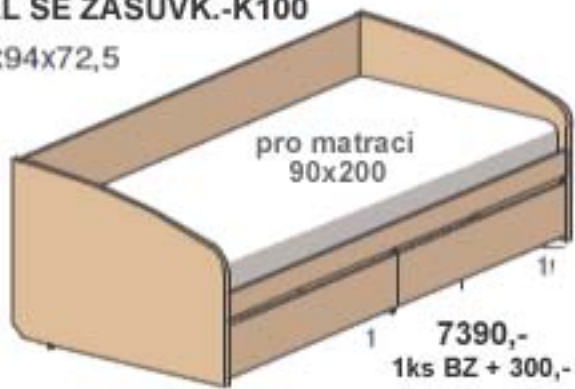

ZADNÍ ČELO-K300

96x25x54,9 800,-

PEŘINÁČ-T031

110x40x75
3590,-

POSTEL SE ZÁSUVK.-K100

205x94x72,5

**POSTEL-K201**

125,4x205x45