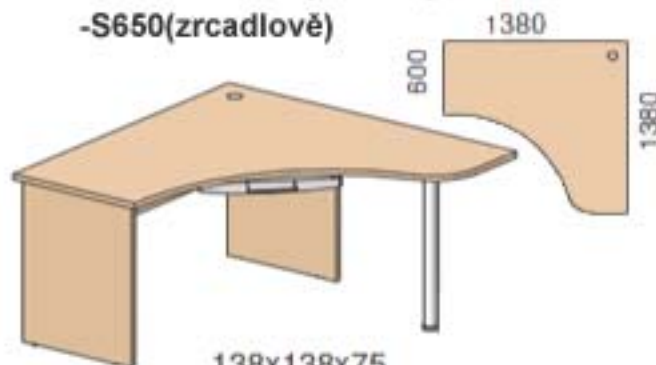

**PSACÍ/PC STŮL-S640(zobraz.)
-S650(zrcadlově)**