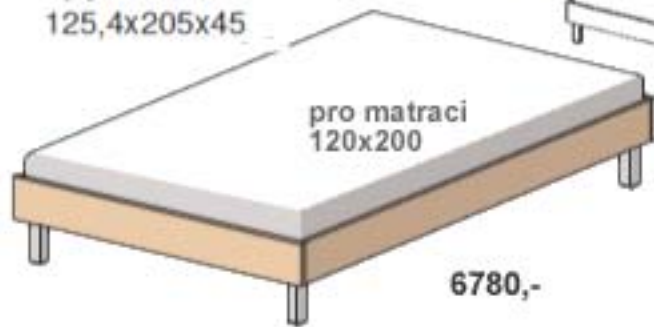

POSTEL-K201

125,4x205x45