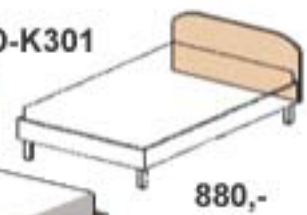

ZADNÍ ČELO-K301

126x25x54,9