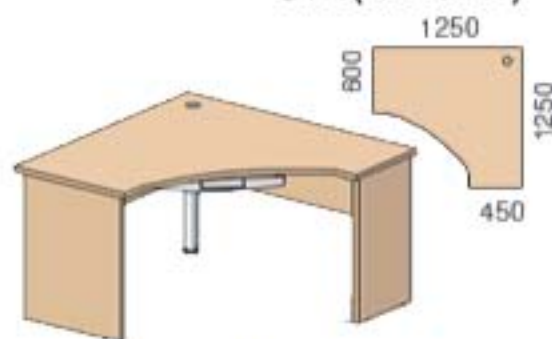

**PSACÍ/PC STŮL-S440(zobraz.)
-S450(zrcadlově)**