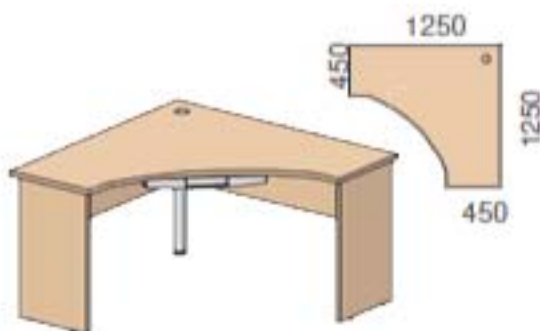

PSACÍ/PC STŮL-S340