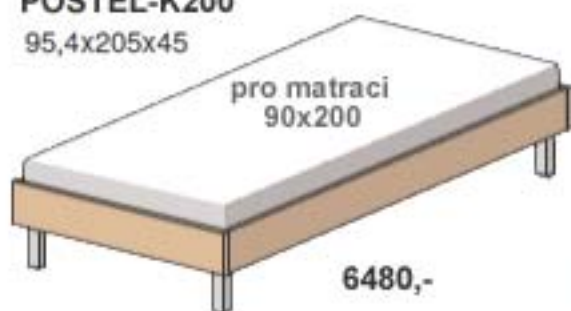

POLICE-P100

120x25x2,5 830,-

POLICE-P101

138x25x2,5 870,-

POSTEL-K200

95,4x205x45

pro matraci
90x200

6480,-