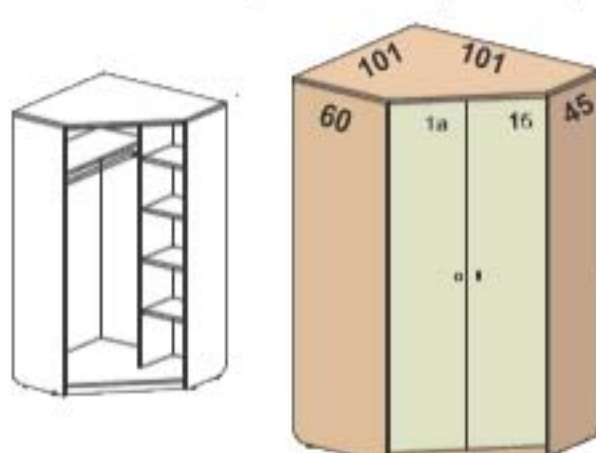

SKŘIŇ-H141 (dle obraz.)
SKŘIŇ-H142 (zradlově)