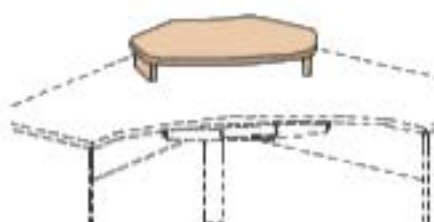

**PSACÍ/PC STŮL-S640(zobraz.)
-S650(zrcadlově)**

138x138x75
3710,-

KONTEJNER-T021

45x45,63,5
3490,-
1ks BZ1 + 100,-
1ks BZ2 + 170,-

VOZÍK NA PC-P001

25x48x26
1260,-

STOJAN NA MONITOR-M05

60x60x10
1510,-