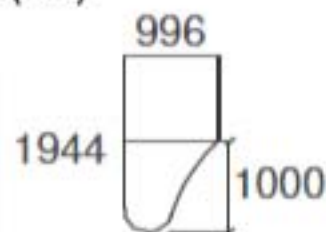

KONSTRUKCE STŮL-S720(730)