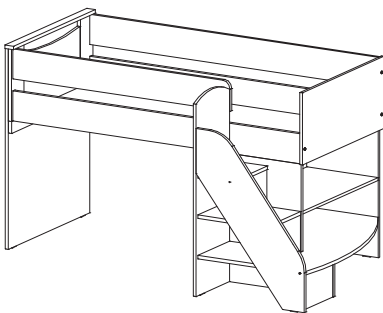

**FERDA 70**  
Přistýlka pro matraci  
800×1950  
pro postel 01,02,03,66  
1988×237×837

**FERDA 04**  
Úložný prostor pod postel  
01,03,11  
980×245×850

**FERDA 69**  
Úložný prostor pod postel  
02,66,67  
980×245×650

**FERDA 11 L+P**  
Patrová postel 900×2000  
1133×1826×2095

**FERDA 12 L+P**  
Patrová postel 900×2000  
1367×1308×2319

**FERDA 49**  
Zábrana 1960  
1960×160×22

**FERDA 48**  
Zábrana 1600  
1600×160×22