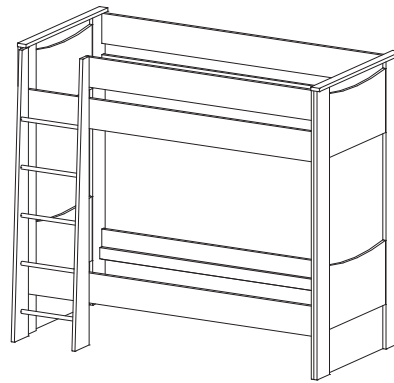

# FERDA

**FERDA 01**  
Postel 900×2000  
985×754×2095

**FERDA 02**  
Postel 1400×2000  
1485×754×2095

**FERDA 03**  
Postel 1800×2000  
1885×754×2095

**FERDA 66**  
Postel 800×2000  
885×754×2095

**FERDA 67**  
Postel 1600×2000  
1685×754×2095

**FERDA 70**  
Přistýlka pro matraci  
800×1950  
pro postel 01,02,03,66  
1988×237×837

**FERDA 04**  
Úložný prostor pod postel  
01,03,11  
980×245×850

**FERDA 69**  
Úložný prostor pod postel  
02,66,67  
980×245×650