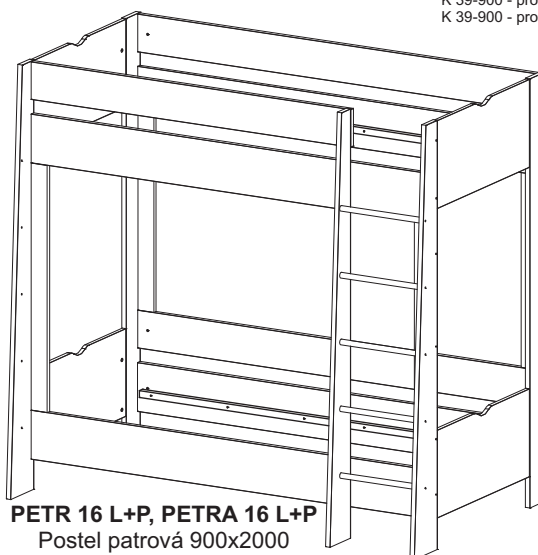

PETR 07, PETRA 07
Skříň rohová
946x922x901

PETR 11 L+P, PETRA 11 L+P
Stůl psací
1268x723x620

PETR 09, PETRA 09
Regál vysoký široký
1647x1954x396

PETR 10, PETRA 10
Skříň vysoká pološatní
1205x1954x618

PETR 08, PETRA 08
Regál vysoký úzký
805x1954x396

PETR 12, PETRA 12
Postel 900x2000
1075x701x2044

PETR 15, PETRA 15
Police závěsná
700x200x168

PETR 14, PETRA 14
Police závěsná
s výklopnými dveřmi
1000x400x270

K 39
Postelový rošt smrkový
K 39-900 - pro postel 12 - 1 ks
K 39-900 - pro postel 16 - 2 ks

K 80
Postelový rošt překřížkový
K 80-900 - pro posteje 12 - 1 ks
K 80-900 - pro postel 16 - 2 ks

**PETR 13 L+P
PETRA13 L+P**
Postel patrová 900x2000
2044x1932x1125

PETR 16 L+P, PETRA 16 L+P
Postel patrová 900x2000
2044x1932x1125

PETR, PETRA 19
Zábrana 1960
1960x160x22

PETR, PETRA 18
Zábrana 1600
1600x160x22

PETR, PETRA 17
Zábrana 1200
1200x160x22