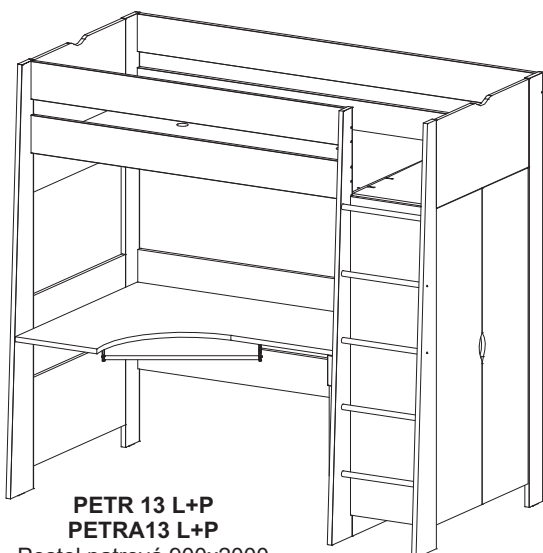

**PETR 13 L+P
PETRA13 L+P**
Postel patrová 900x2000
2044x1932x1125