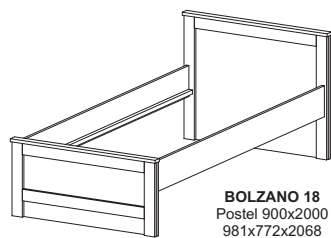

BOLZANO 10
Šatní skříň
800x2027x600

BOLZANO 11
Pološatní skříň
1200x2027x600

BOLZANO 31
Dviřka prosklená výklopná pro
BOLZANO 30
796x346x18

BOLZANO 32
Dviřka plná výklopná pro
BOLZANO 30
796x346x18

BOLZANO 08
Komoda zásuvková
široká
800x811x340

BOLZANO 14a
Dveře plně
vysoké, 1 ks
396x1964x18

BOLZANO 14b
Dveře prosklené
vysoké, 1 ks
396x1964x18

BOLZANO 33
Pološatní skříň
800x2027x600

BOLZANO 37
Policová skříň
800x2027x600

BOLZANO 15
TV stůl
800x683x450

BOLZANO 16
PC stůl
1050x754x500

BOLZANO 17
Konferenční stůl
1100x504x500

BOLZANO 22
Psací stůl
1250x754x600

BOLZANO 25
Skříňka pod TV
502x452x450

BOLZANO 26
Skříňka zásuvková nízká
úzká
402x452x450

BOLZANO 27
Skříňka zásuvková nízká
široká
802x452x450

BOLZANO 28
Závěsná skříňka
úzká
400x352x250

BOLZANO 29
Závěsná skříňka
široká
500x352x250

BOLZANO 30
Závěsná skříňka
široká
800x352x250

BOLZANO 24
Věšáková stěna
800x1800x18

BOLZANO 23
Zrcadlo
600x800x36

BOLZANO 18
Postel 900x2000
981x772x2068