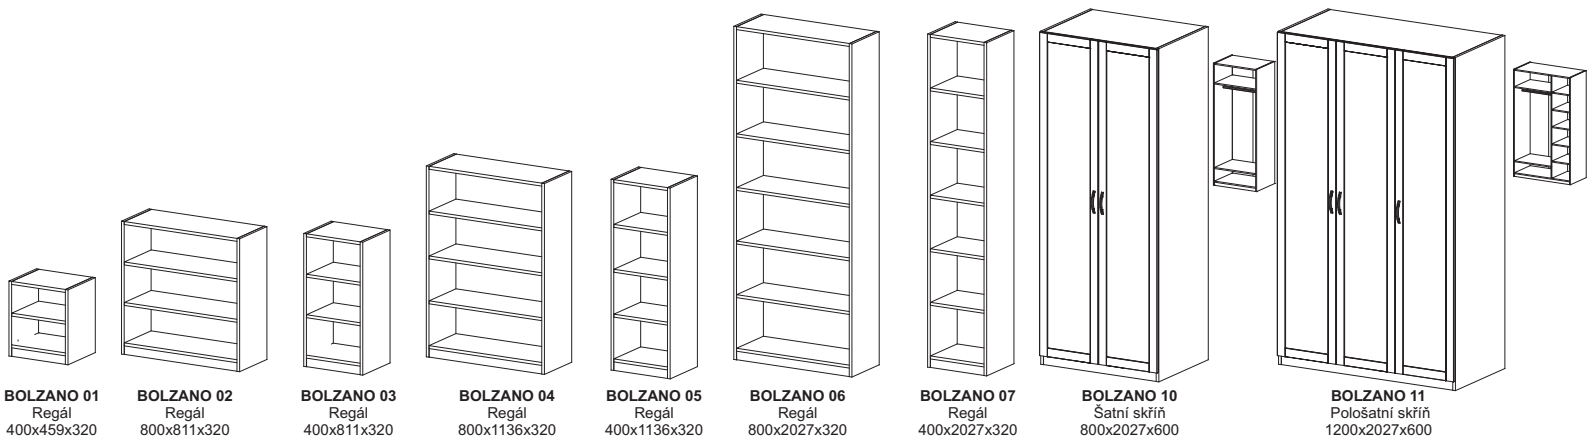

BOLZANO

BOLZANO 01
Regál
400x459x320

BOLZANO 02
Regál
800x811x320

BOLZANO 03
Regál
400x811x320

BOLZANO 04
Regál
800x1136x320

BOLZANO 05
Regál
400x1136x320

BOLZANO 06
Regál
800x2027x320

BOLZANO 07
Regál
400x2027x320

BOLZANO 10
Šatní skříň
800x2027x600

BOLZANO 11
Pološatní skříň
1200x2027x600

BOLZANO 31
Dviřka prosklená výklopná pro
BOLZANO 30
796x346x18

BOLZANO 32
Dviřka plná výklopná pro
BOLZANO 30
796x346x18

BOLZANO 08
Komoda zásuvková
široká
800x811x340