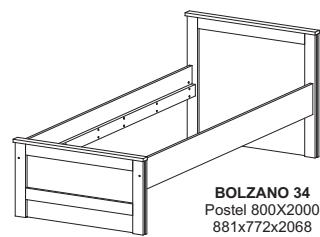

BOLZANO 18
Postel 900x2000
981x772x2068