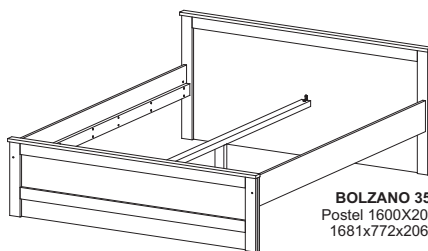

BOLZANO 18
Postel 900x2000
981x772x2068

BOLZANO 19
Postel 1400x2000
1481x772x2068