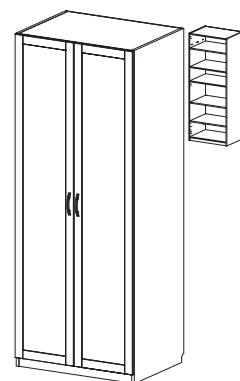

BOLZANO 10
Šatní skříň
800x2027x600

BOLZANO 11
Pološatní skříň
1200x2027x600

BOLZANO 31
Dviřka prosklená výklopná pro
BOLZANO 30
796x346x18

BOLZANO 32
Dviřka plná výklopná pro
BOLZANO 30
796x346x18

BOLZANO 08
Komoda zásuvková
široká
800x811x340

BOLZANO 09
Komoda zásuvková
úzká
400x811x340

BOLZANO 12a
Dveře plně nízké
1 ks
396x748x18

BOLZANO 12b
Dveře prosklené
nízké, 1 ks
396x748x18

BOLZANO 13a
Dveře plně
střední, 1 ks
396x1100x18

BOLZANO 13b
Dveře prosklené
střední, 1 ks
396x1100x18

BOLZANO 14a
Dveře plně
vysoké, 1 ks
396x1964x18

BOLZANO 14b
Dveře prosklené
vysoké, 1 ks
396x1964x18

BOLZANO 33
Pološatní skříň
800x2027x600

BOLZANO 37
Policová skříň
800x2027x600

BOLZANO 15
TV stůl
800x683x450

BOLZANO 16
PC stůl
1050x754x500

BOLZANO 17
Konferenční stůl
1100x504x500

BOLZANO 22
Psací stůl
1250x754x600

BOLZANO 25
Skříňka pod TV
502x452x450

BOLZANO 26
Skříňka zásuvková nízká
úzká
402x452x450

BOLZANO 27
Skříňka zásuvková nízká
široká
802x452x450