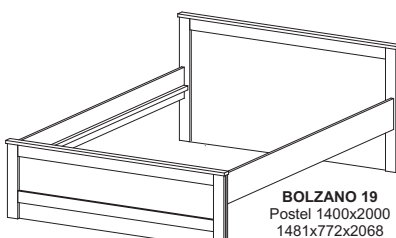

BOLZANO 14a
Dveře plně
vysoké, 1 ks
396x1964x18

BOLZANO 14b
Dveře prosklené
vysoké, 1 ks
396x1964x18

BOLZANO 33
Pološatní skříň
800x2027x600

BOLZANO 37
Policová skříň
800x2027x600

BOLZANO 15
TV stůl
800x683x450

BOLZANO 16
PC stůl
1050x754x500

BOLZANO 17
Konferenční stůl
1100x504x500

BOLZANO 22
Psací stůl
1250x754x600

BOLZANO 25
Skříňka pod TV
502x452x450

BOLZANO 26
Skříňka zásuvková nízká
úzká
402x452x450

BOLZANO 27
Skříňka zásuvková nízká
široká
802x452x450

BOLZANO 28
Závěsná skříňka
úzká
400x352x250

BOLZANO 29
Závěsná skříňka
široká
500x352x250

BOLZANO 30
Závěsná skříňka
široká
800x352x250

BOLZANO 24
Věšáková stěna
800x1800x18

BOLZANO 23
Zrcadlo
600x800x36

BOLZANO 18
Postel 900x2000
981x772x2068