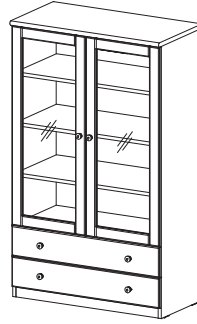

''''''MNCUKTKK

NOVÝ KLASIK 01
Skříň policová
900x1505x455

NOVÝ KLASIK 02
Skříň pološatní
900x1505x455

NOVÝ KLASIK 03
Skříň policová - skl.
900x1505x455

NOVÝ KLASIK 04
Skříň policová
900x1505x455

NOVÝ KLASIK 05
Skříň policová - úzká
450x1505x455

NOVÝ KLASIK 06
Komoda zásuvková
900x755x455

NOVÝ KLASIK 07
Komoda zás. s dvířky
900x755x455

NOVÝ KLASIK 08
Komoda s dvířky
900x755x455

NOVÝ KLASIK 09
Komoda s dvířky
900x755x455

NOVÝ KLASIK 10
Nástavec
900x700x455

NOVÝ KLASIK 11
Komoda zásuvková
1310x755x455

NOVÝ KLASIK 12
Skříň rohová
733x755x733

NOVÝ KLASIK 13
Psací stůl
1400x755x630

NOVÝ KLASIK 14
Komoda zásuvková úzká
450x755x455

NOVÝ KLASIK 15
Noční stůlek
450x405x455