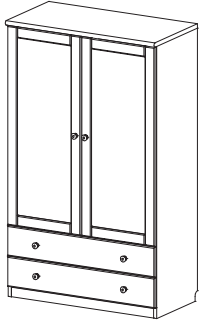

''''''MNCUKTKK

NOVÝ KLASIK 01
Skříň policová
900x1505x455

NOVÝ KLASIK 02
Skříň pološatní
900x1505x455

NOVÝ KLASIK 03
Skříň policová - skl.
900x1505x455

NOVÝ KLASIK 04
Skříň policová
900x1505x455

NOVÝ KLASIK 05
Skříň policová - úzká
450x1505x455

NOVÝ KLASIK 06
Komoda zásuvková
900x755x455

NOVÝ KLASIK 07
Komoda zás. s dvířky
900x755x455

NOVÝ KLASIK 08
Komoda s dvířky
900x755x455

NOVÝ KLASIK 09
Komoda s dvířky
900x755x455

NOVÝ KLASIK 10
Nástavec
900x700x455

NOVÝ KLASIK 11
Komoda zásuvková
1310x755x455

NOVÝ KLASIK 12
Skříň rohová
733x755x733

NOVÝ KLASIK 13
Psací stůl
1400x755x630

NOVÝ KLASIK 14
Komoda zásuvková úzká
450x755x455

NOVÝ KLASIK 15
Noční stůlek
450x405x455

NOVÝ KLASIK 21
Postel 1200x2000
1290x650x2076

NOVÝ KLASIK 22
Postel 1400x2000
1490x650x2076

NOVÝ KLASIK 23
Postel 1600x2000
1690x650x2076

NOVÝ KLASIK 24
Postel 1800x2000
1890x650x2076

NOVÝ KLASIK 25
Postel 2000x2000
2090x650x2076