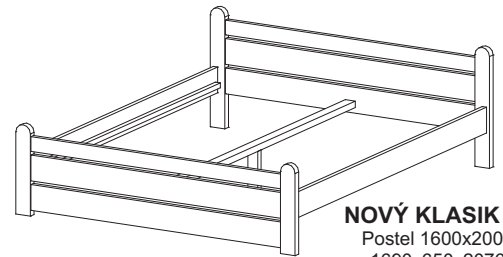

NOVÝ KLASIK 23
Postel 1600x2000
1690x650x2076