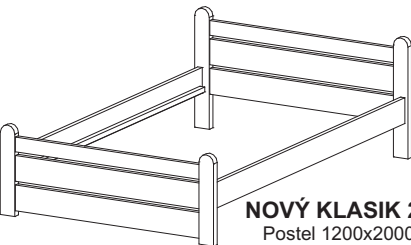

NOVÝ KLASIK 21
Postel 1200x2000
1290x650x2076