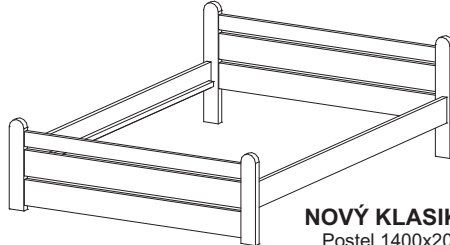

NOVÝ KLASIK 22
Postel 1400x2000
1490x650x2076