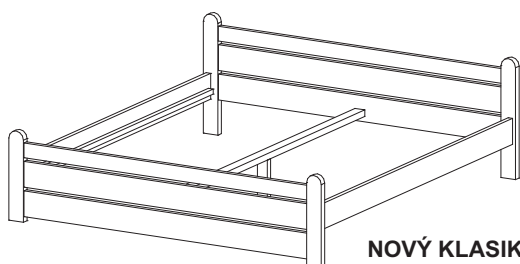

NOVÝ KLASIK 24
Postel 1800x2000
1890x650x2076