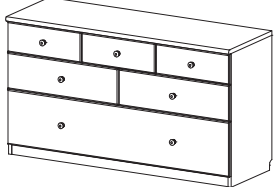

''''''MNCUKTKK

NOVÝ KLASIK 01
Skříň policová
900x1505x455

NOVÝ KLASIK 02
Skříň pološatní
900x1505x455

NOVÝ KLASIK 03
Skříň policová - skl.
900x1505x455

NOVÝ KLASIK 04
Skříň policová
900x1505x455

NOVÝ KLASIK 05
Skříň policová - úzká
450x1505x455

NOVÝ KLASIK 06
Komoda zásuvková
900x755x455

NOVÝ KLASIK 07
Komoda zás. s dvířky
900x755x455

NOVÝ KLASIK 08
Komoda s dvířky
900x755x455

NOVÝ KLASIK 09
Komoda s dvířky
900x755x455

NOVÝ KLASIK 10
Nástavec
900x700x455

NOVÝ KLASIK 11
Komoda zásuvková
1310x755x455

NOVÝ KLASIK 12
Skříň rohová
733x755x733

NOVÝ KLASIK 13
Psací stůl
1400x755x630

NOVÝ KLASIK 14
Komoda zásuvková úzká
450x755x455

NOVÝ KLASIK 15
Noční stůlek
450x405x455