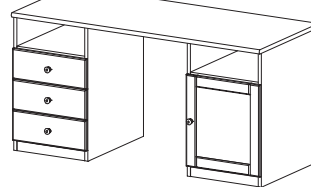

''''''MNCUKTKK

NOVÝ KLASIK 01
Skříň policová
900x1505x455

NOVÝ KLASIK 02
Skříň pološatní
900x1505x455

NOVÝ KLASIK 03
Skříň policová - skl.
900x1505x455

NOVÝ KLASIK 04
Skříň policová
900x1505x455

NOVÝ KLASIK 05
Skříň policová - úzká
450x1505x455

NOVÝ KLASIK 06
Komoda zásuvková
900x755x455

NOVÝ KLASIK 07
Komoda zás. s dvířky
900x755x455

NOVÝ KLASIK 08
Komoda s dvířky
900x755x455

NOVÝ KLASIK 09
Komoda s dvířky
900x755x455

NOVÝ KLASIK 10
Nástavec
900x700x455

NOVÝ KLASIK 11
Komoda zásuvková
1310x755x455

NOVÝ KLASIK 12
Skříň rohová
733x755x733

NOVÝ KLASIK 13
Psací stůl
1400x755x630

NOVÝ KLASIK 14
Komoda zásuvková úzká
450x755x455

NOVÝ KLASIK 15
Noční stůlek
450x405x455