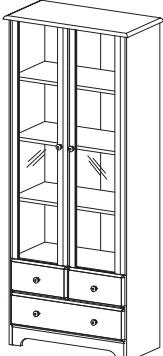

**PEDRO K 26**  
Skříň šatní  
1040x1904x630

**PEDRO K 27**  
Skříň pološatní  
1040x1904x630

**PEDRO K 28**  
Skříň třídvéřová pološatní komb.  
1540x1904x630

**MILAN**  
Skříň pološatní komb.  
2000x2151x618

**PEDRO K 31**  
Skříň prosklená komb.  
800x1904x400

**PEDRO K 32**  
Skříň policová komb.  
800x1904x400

**PEDRO K 29**  
Nástavec třídvéřový  
1500x600x600

**PEDRO K 30**  
Nástavec  
1000x600x600

**PEDRO K 33**  
Police na zavěšení  
800x370x270