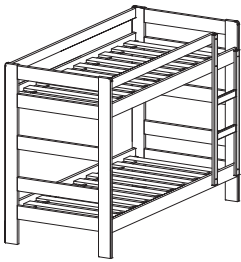

PEDRO K 52
Patrová postel TAŤKA
900x2000 s rošty
980x1460x2054