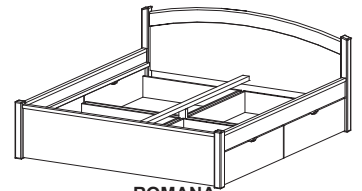

ROMANA
Postel ROMANA 1800x2000
včetně 4 úložných prostorů
1894x875x2080