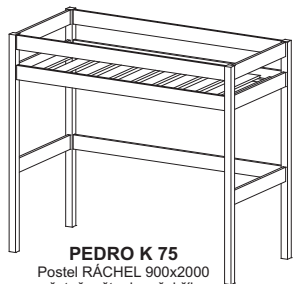

PEDRO K 75
Postel RACHEL 900x2000
včetně roštu, bez žebříku
979x1828x2080