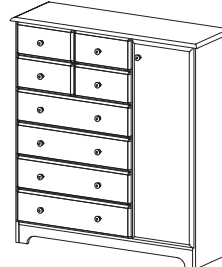

# PEDRO

**PEDRO K 01**  
Skříňka uzavřená pološatní komb.  
800x1304x500

**PEDRO K 02**  
Skříňka uzavřená šatní komb.  
800x1304x500

**PEDRO K 03**  
Skříňka uzavřená policová komb.  
800x1304x400

**PEDRO K 04**  
Skříňka uzavřená policová  
800x1304x400

**PEDRO K 05**  
Skříňka prosklená policová komb.  
800x1304x400

**PEDRO K 06**  
Skříňka prosklená policová  
800x1304x400

**PEDRO K 07**  
Skříňka otevřená policová  
800x1304x400

**PEDRO K 08**  
Skříňka otevřená policová komb.  
800x1304x400

**PEDRO K 09**  
Prádelník  
1200x1304x400

**PEDRO K 10**  
Skříňka TV  
800x1304x500

**PEDRO K 11**  
Skříňka rohová  
400x1304x400

**PEDRO K 12**  
Komoda dvířková  
800x804x400

**PEDRO K 13**  
Komoda uzavřená komb.  
800x804x400