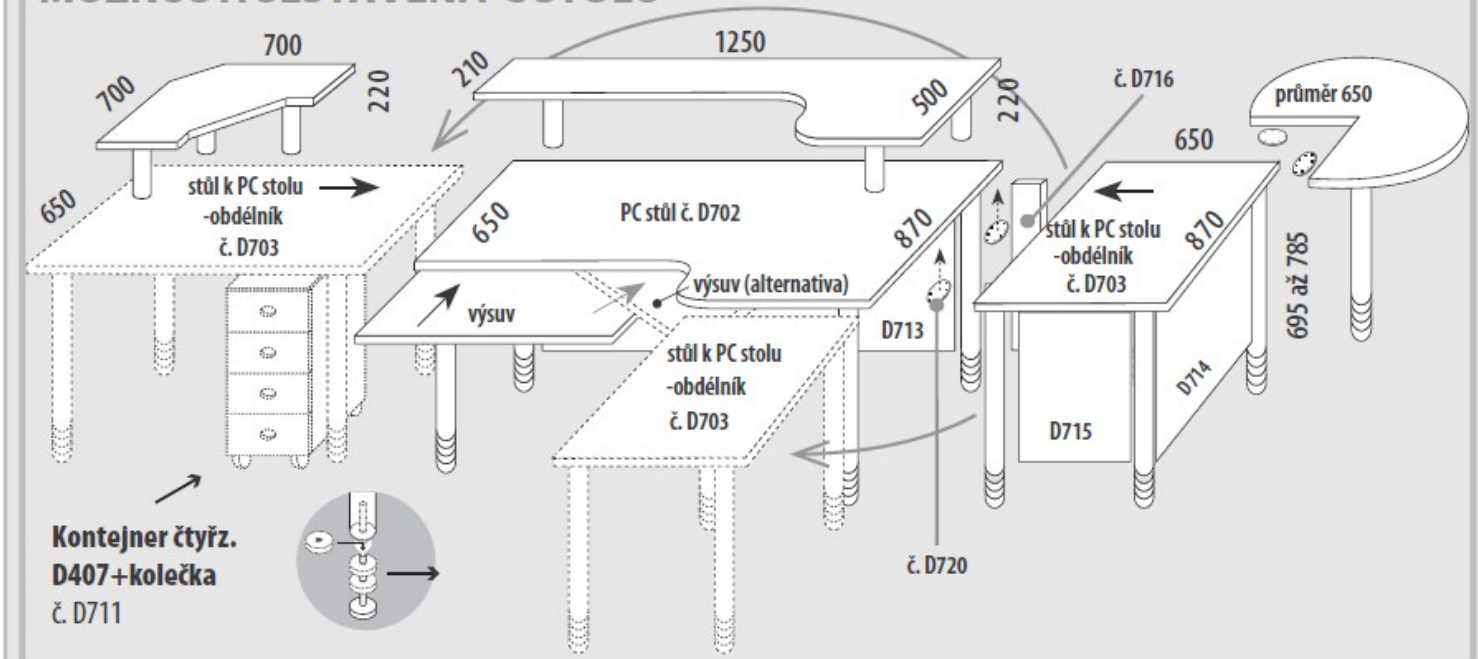

MOŽNOSTI SESTAVENÍ PC STOLU

Kontejner čtyřz.
D407+kolečka
č. D711

Nástavba na
PC stůl-rohová
č. D709

Náhradní
noha stolu
č. D718

Kryt na
kabely
č. D719

Krycí deska
propojovací
č. D716

Propojovací
kování stůlů
č. D720

Stůl k PC stolu-kulatý
č. D704

Nástavba na PC stůl-rovná pravá č. D708
Nástavba na PC stůl-rovná levá č. D721

1 890,-

590,-

880,-

290,-

199,-

2 190,-

2 190,-

2 190,-

Krycí deska
velká
č. D713

Krycí deska
střední
č. D714

Krycí deska
malá
č. D715

1 990,-

1 490,-

1 090,-

STOLY

Psačí stůl

Studentský set 3v1 pravý

Studentský set 3v1 levý

Pojízdný stolek

TV stolek

č. D701

č. D726/P

č. D726/L

č. D705

č. D706

6 990,-

13 990,-

13 990,-

3 790,-

3 990,-