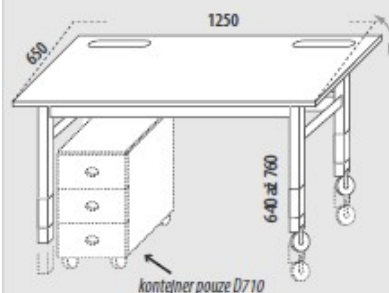

<b>Konferenční stolek</b> č. D712 4 490,- 	<b>Kontejner 3-zásuvkový</b> č. D710 3 590,- 	<b>Kontejner 4-zásuvkový D407+kolečka</b> č. D711 4 590,- 	<b>Stůl výsuvný pod zvýšené jednolůžko</b> č. D707 5 490,- 	<b>Psací stůl závěsný</b> č. D724 4 990,- 
-------------------------------------------------------------------------------------------------------------------------------------	-----------------------------------------------------------------------------------------------------------------------------------------	------------------------------------------------------------------------------------------------------------------------------------------------------	--------------------------------------------------------------------------------------------------------------------------------------------------------	----------------------------------------------------------------------------------------------------------------------------------------