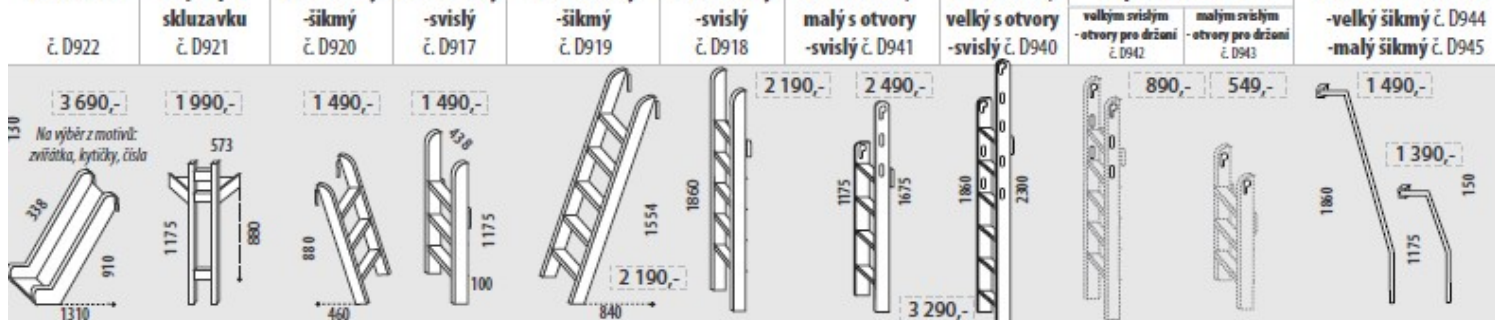

Skuzavka

Stojan pro skuzavku

Žebřík malý -šikmý

Žebřík malý -svislý

Žebřík velký -šikmý

Žebřík velký -svislý

Žebřík čelní, malý s otvory -svislý č. D941

Žebřík čelní, velký s otvory -svislý č. D940

Příplatek k žebříkům

velkým svislým -otvory pro držení č. D942

malým svislým -otvory pro držení č. D943