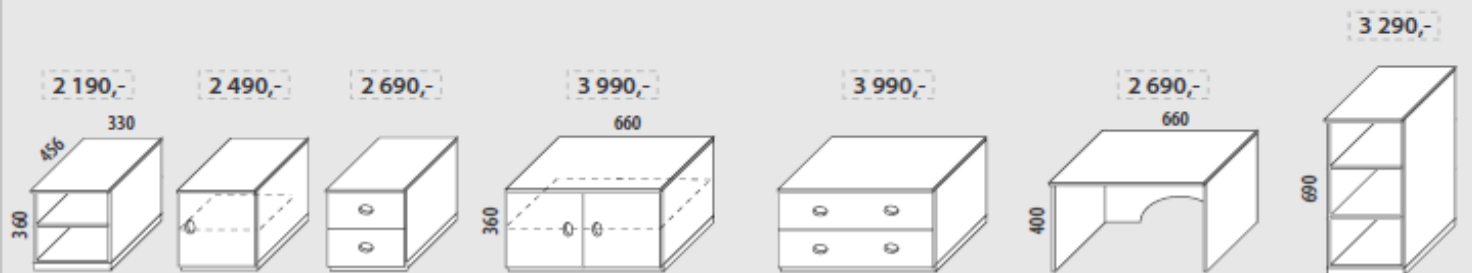

výška skříně včetně 30mm oddělovacího soklu

<b>policová</b> č. D304	<b>dvířková</b> č. D305	<b>dvířková-sklo</b> č. D306	<b>2-dvířková</b> č. D308	<b>2-dvířková-sklo</b> č. D309	<b>2-policová</b> č. D310	<b>k patrové posteli dvířková</b> č. D312	<b>k patrové posteli</b> č. D311
----------------------------	----------------------------	---------------------------------	------------------------------	-----------------------------------	------------------------------	----------------------------------------------	-------------------------------------

výška skříně včetně 30mm oddělovacího soklu

<b>rohová</b> č. D418	<b>2-dvířková</b> č. D412	<b>2-dvířková-sklo</b> č. D413	<b>dvířka+zásuvky</b> č. D414	<b>zásuvková</b> č. D415
--------------------------	------------------------------	-----------------------------------	----------------------------------	-----------------------------