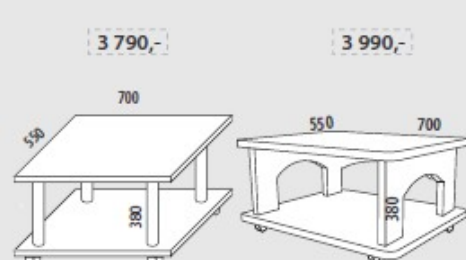

<b>Konferenční stolek</b> č. D712 4 490,- 	<b>Kontejner 3-zásuvkový</b> č. D710 3 590,- 	<b>Kontejner 4-zásuvkový D407+kolečka</b> č. D711 4 590,- 	<b>Stůl výsuvný pod zvýšené jednolůžko</b> č. D707 5 490,- 	<b>Psací stůl závěsný</b> č. D724 4 990,- 
-------------------------------------------------------------------------------------------------------------------------------------	-----------------------------------------------------------------------------------------------------------------------------------------	------------------------------------------------------------------------------------------------------------------------------------------------------	--------------------------------------------------------------------------------------------------------------------------------------------------------	----------------------------------------------------------------------------------------------------------------------------------------