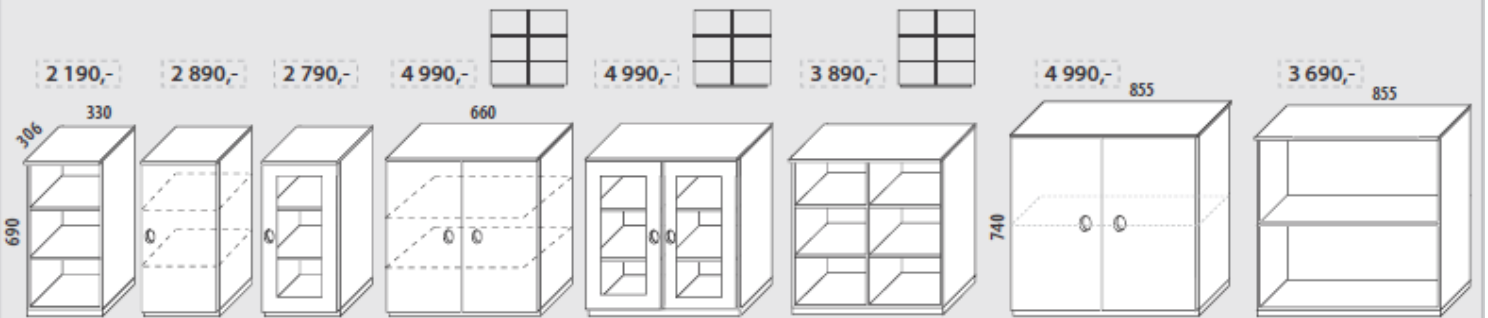

Katalog nábytku DO.MI.NO

INTENA , 30.dubna 3003, 72400 Ostrava Tel: (+420) 596729734, 777158960

SKŘÍNĚ HLOUBKA 306 - možnost umístění do regálů

policová č. D301	dvířková č. D302	zásuvková č. D303	závěsná-1 č. D317	závěsná-2 č. D318	závěsná-3 č. D319	závěsná-4 č. D320	policová č. D307

výška skříně včetně 30mm oddělovacího soklu

policová č. D304	dvířková č. D305	dvířková-sklo č. D306	2-dvířková č. D308	2-dvířková-sklo č. D309	2-policová č. D310	k patrové posteli dvířková č. D312	k patrové posteli č. D311

SKŘÍNĚ HLOUBKA 456

policová č. D401	dvířková č. D402	zásuvková č. D403	2-dvířková č. D410	2-zásuvková č. D411	podstavec/stoleček č. D417	policová č. D404

výška skříně včetně 30mm oddělovacího soklu

rohová č. D418	2-dvířková č. D412	2-dvířková-sklo č. D413	dvířka+zásuvky č. D414	zásuvková č. D415