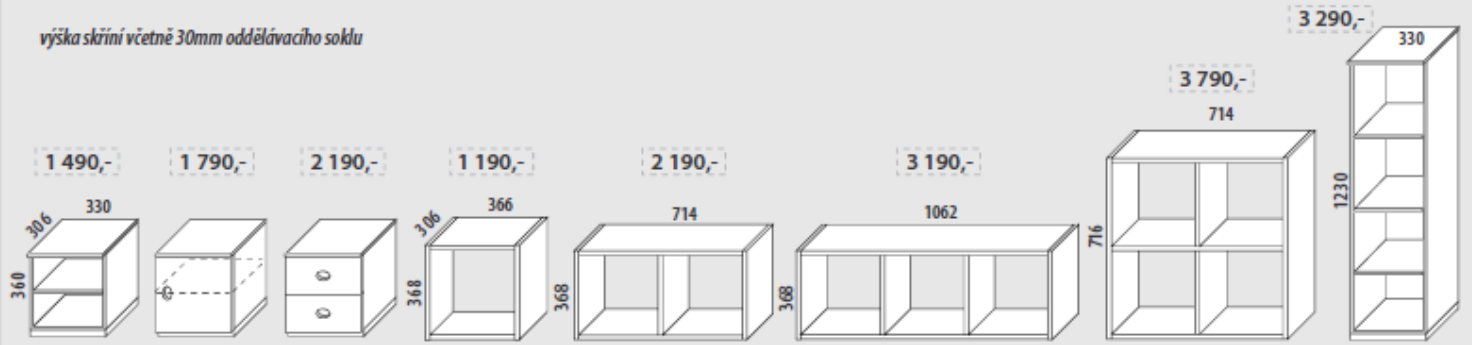

Katalog nábytku DO.MI.NO

INTENA , 30.dubna 3003, 72400 Ostrava Tel: (+420) 596729734, 777158960

SKŘÍNĚ HLOUBKA 306 - možnost umístění do regálů

policová č. D301	dvířková č. D302	zásuvková č. D303	závěsná-1 č. D317	závěsná-2 č. D318	závěsná-3 č. D319	závěsná-4 č. D320	policová č. D307

výška skříně včetně 30mm oddělovacího soklu

policová č. D304	dvířková č. D305	dvířková-sklo č. D306	2-dvířková č. D308	2-dvířková-sklo č. D309	2-policová č. D310	k patrové posteli dvířková č. D312	k patrové posteli č. D311