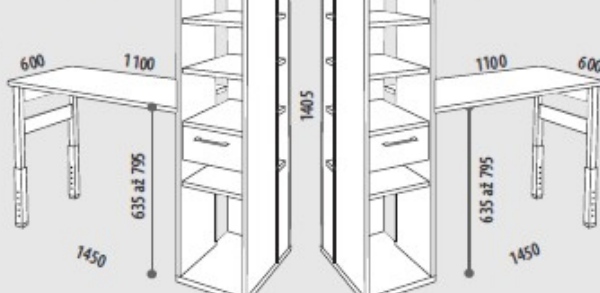

<b>Konferenční stolek</b> č. D712 4 490,- 	<b>Kontejner 3-zásuvkový</b> č. D710 3 590,- 	<b>Kontejner 4-zásuvkový D407+kolečka</b> č. D711 4 590,- 	<b>Stůl výsuvný pod zvýšené jednolůžko</b> č. D707 5 490,- 	<b>Psací stůl závěsný</b> č. D724 4 990,- 
-------------------------------------------------------------------------------------------------------------------------------------	-----------------------------------------------------------------------------------------------------------------------------------------	------------------------------------------------------------------------------------------------------------------------------------------------------	--------------------------------------------------------------------------------------------------------------------------------------------------------	----------------------------------------------------------------------------------------------------------------------------------------